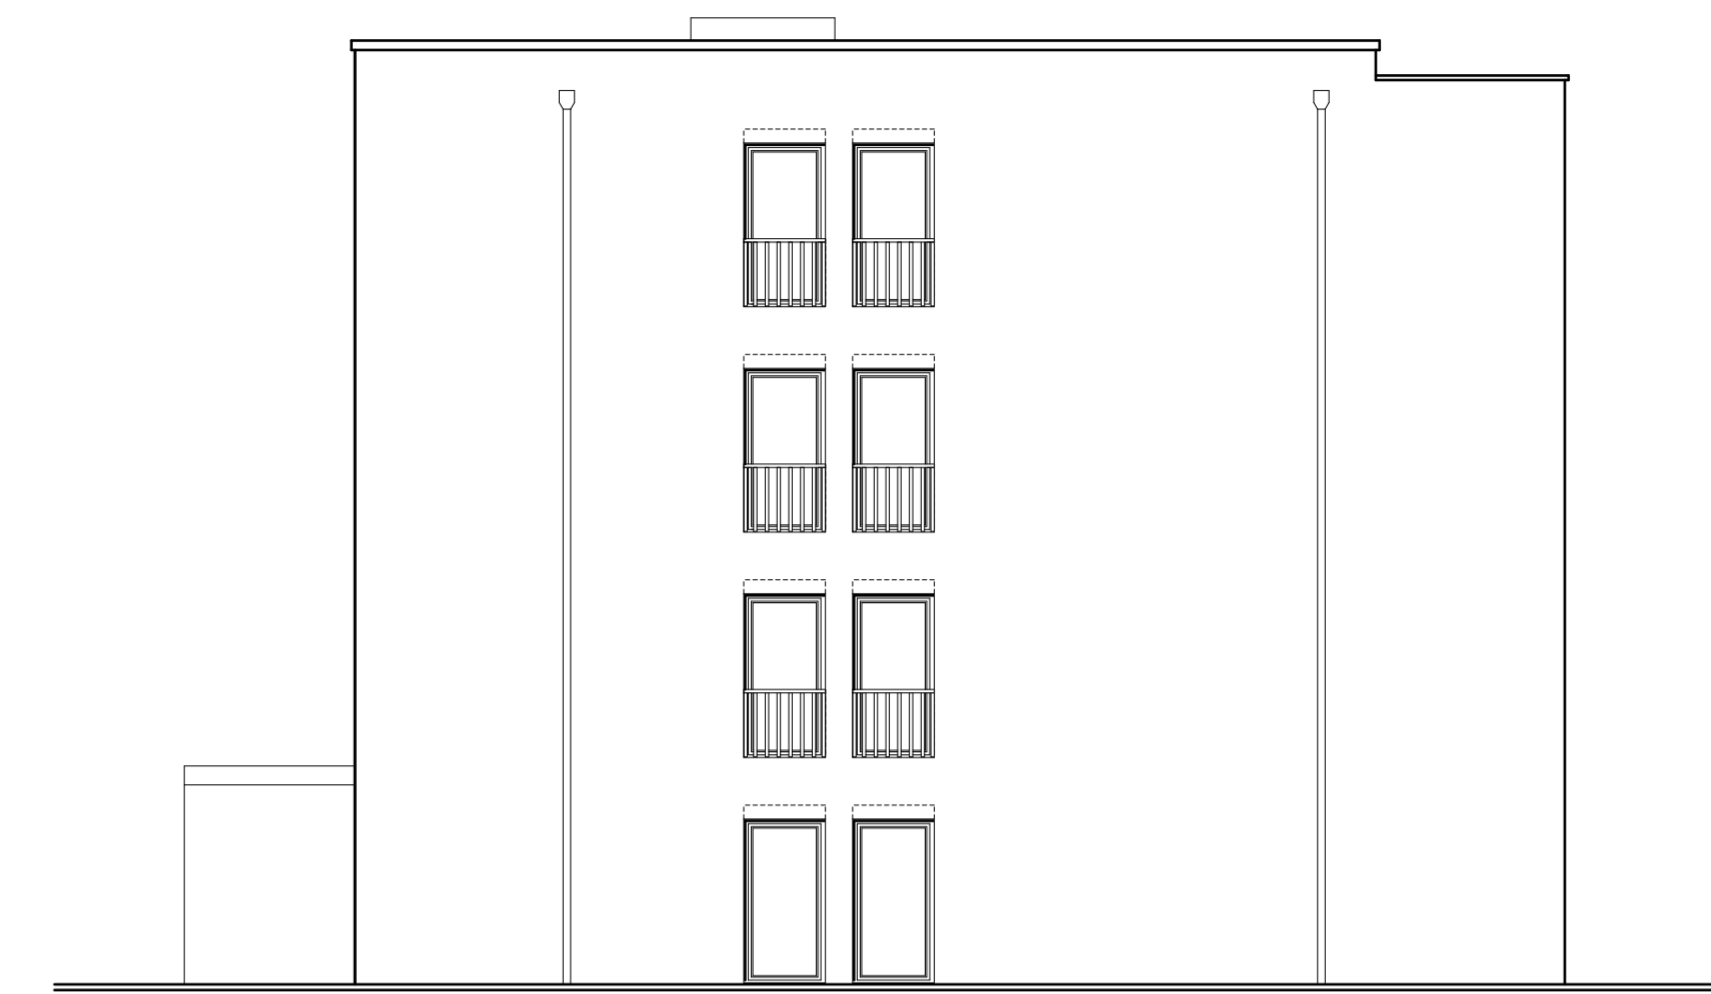

TZ
ANSICHT EINGANGSSEITE

GIEBELANSICHT

ANSICHT RUCKSEITE

TZ
GIEBELANSICHT

INDEX	STAND	ÄNDERUNG	NAME
VORABZUG			
PROJEKTNUMMER :	1019	PROJEKT :	Errichtung einer Wohnanlage mit 1 Geschosswohnungsbau, 26 oberirdischen Stellplätzen, 32 Stellplätze in der Tiefgarage, einem Abfallsammlungplatz und einer Technizentrale, Frankenstraße, 91008 Bubenreuth
MASSSTAB :	1:100	PLAN :	GESCHOSSWOHNUNGSBAU
BLATT NR.:	V-02	VERSION :	01
DATEI :	205-B-G-218-Bereich Unterges. & Unterges. Unterges.	BAUHERR :	Deutsche Reihenhäuser
GENÄHRUNG :	Bubereuth	FLUR :	-
FLURSTÜCKE :	54, 56/13	GEZEICHNET :	ME
BLATTGRÖßE [mm] :	120 x 0,87	ENTWURFSVERF. :	2D/3D, PLOT, REF, FOLIE
BLATTGRÖßE [m²] :	1,16	AN. :	07/20
LETZTE ÄNDERUNG :	ME / 07.10.2020	DATUM :	07.10.2020
 Deutsche Reihenhäuser Straßburger Allee 67 67657 Kaiserslautern Telefon 0631 3433 0 Telefax 0631 3433 133		 Deutsche Reihenhäuser Straßburger Allee 67 67657 Kaiserslautern Telefon 0631 3433 0 Telefax 0631 3433 133	